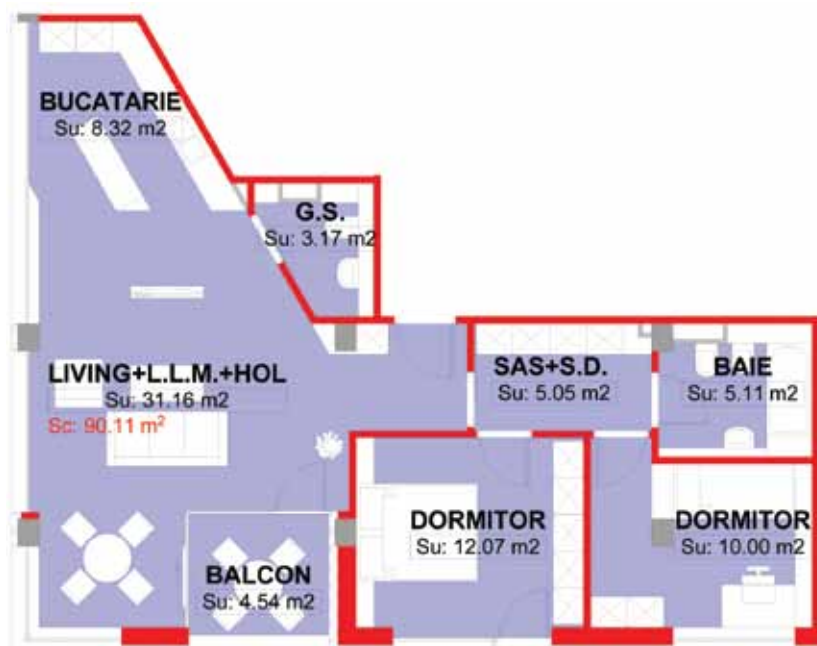

## Apartmentul Desiree

▼ WALLBERG - BOURGEOIS RESIDENCE | PLAN Etaj 1

### APARTAMENTUL TAU DESIREE - POUR LE CONNAISSEURS

- Bucatarie tip Open space cu suprafata mare vitrata
- Living cu suprafata generoasa, deosebit de luminos prin vitrajul in suprafata mare
- Al doilea hol cu spatiu de depozitare
- Orientare in doua perspective
- Suprafete vitrate mari
- Balcon tip logie, configurat ergonomic

#### AP. DESIREE I ET. 01

apartament cu 3 camere

#### SUPRAFETE AP. DESIREE

SC apartament: 90,11 m<sup>2</sup>

SC balcon: 5,29 m<sup>2</sup>

SC total: 95,40 m<sup>2</sup>

SU apartament: 74,88 m<sup>2</sup>

SU balcon: 4,54 m<sup>2</sup>

SU total: 79,42 m<sup>2</sup>